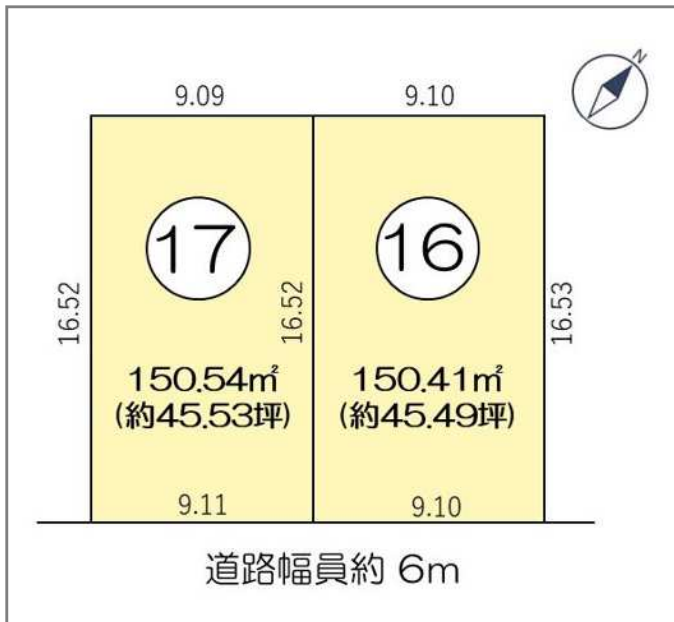

売土地

豊田市大林町五丁目

愛知環状鉄道

末野原駅

徒歩

21分

販売価格

2,980万円

物件概要

- ◆ 所在地/豊田市大林町五丁目1045番、1046番
- ◆ 交通/愛知環状鉄道「末野原」駅 徒歩約21分
- ◆ 土地面積/区画図参照
- ◆ 地目/宅地 ◆ 土地権利/所有権
- ◆ 都市計画/市街化区域
- ◆ 用途地域/第一種中高層住居専用地域
- ◆ 建ぺい率/ 60% ◆ 容積率/200%
- ◆ 法令上の制限/
- ◆ 現況/更地
- ◆ 引渡日/相談
- ◆ 設備/上下水道、都市ガス、電気
- ◆ 接道/区画図参照
- ◆ 備考/